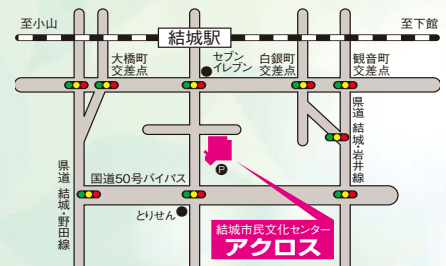

ポリオ撲滅募金

募金箱を会場に設置し、下館ロータリークラブを通して寄附いたします

茨城県結城市中央町2-2 Tel.0296-33-2001

- 交通 JR水戸線結城駅南口より徒歩10分
- 駐車場 約550台収容(無料)