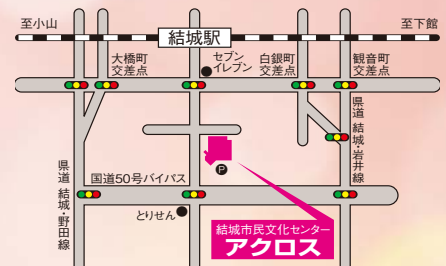

ポリオ撲滅募金

募金箱を会場に設置し、下館ロータリークラブを通して寄附いたします

茨城県結城市中央町2-2 Tel.0296-33-2001

● 交通 JR水戸線結城駅南口より徒歩10分

● 駐車場 約550台収容(無料)